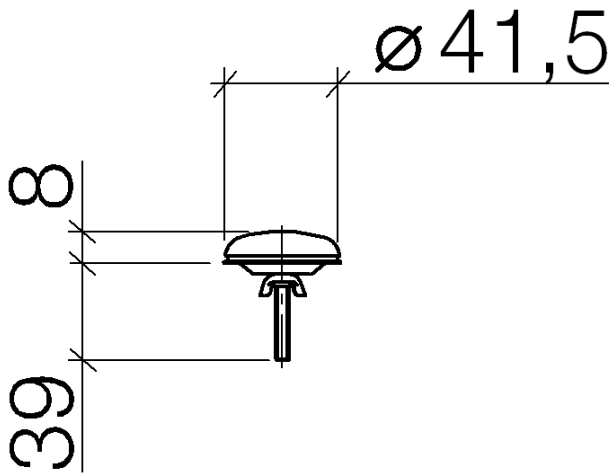

12 715 970

Passt zu: IMO, LULU, MADISON, MEM,
TARA, CL.1, LISSÉ, VAIA, META, CYO

	chrom gebürstet	12 715 970-04
	Chrom	12 715 970-00
	Platin gebürstet	12 715 970-06
	Platin	12 715 970-08
	Messing (23kt Gold)	12 715 970-09
	Dark Chrome	12 715 970-19
	Light Gold	12 715 970-26
	Light Gold gebürstet	12 715 970-27
	Messing gebürstet (23kt Gold)	12 715 970-28
	Schwarz matt	12 715 970-33
	Bronze gebürstet	12 715 970-42
	Champagne gebürstet (22kt Gold)	12 715 970-46
	Champagne (22kt Gold)	12 715 970-47
	Chrom gebürstet	12 715 970-93
	Dark Platinum gebürstet	12 715 970-99

Hahnlochabdeckung - chrom gebürstet

IMO

12 715 970

12 715 970

12 715 970

Ersatzteile für die
anderen
Oberflächenvarianten
finden Sie hier:
Chrom